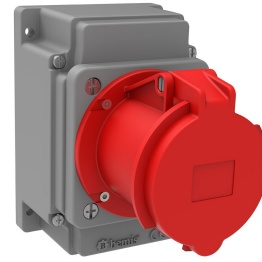

# BC1-4505-2510

## Toma de corriente de pared

Categoría: 5x63 A (3P+E+N) 6 h

## Especificaciones técnicas

AMPERIO	63A
POLAR	3P+E+N
TENSION	380 V-450 V
EN EL SENTIDO DE LAS AGUJAS DEL RELOJ	6 h
HERTZ	50 Hz - 60 Hz
CLASE IP	IP44
MATERIAL CONDUCTOR	58 d. C.
MATERIAL DEL CUERPO	Poliamida 6
GRAM	155
CANTIDAD POR CAJA	1
NÚMERO DE CAJAS	12