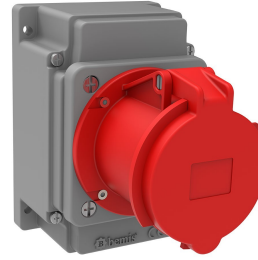

Ürün Kodu

BC1-4505-2510**Duvar Priz**

Kategori: 5x63A (3P+E+N) 6h

**Teknik Özellikler**

AMPER	63A
KUTUP	3P+E+N
GERILIM	380V-450V
SAAT YÖNÜ	6h
HERTZ	50Hz - 60Hz
IP SINIFI	IP44
İLETKEN MALZEMESİ	MS 58
GÖVDE MALZEMESİ	Polyamid 6
GRAM	155
KUTU ADET	1
KOLI ADET	12