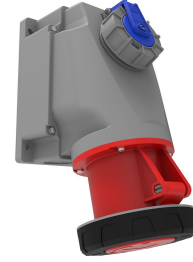

Ürün Kodu

**BC1-4504-7537****90° E ik Pano Prizli Duvar Priz**

Kategori: 4x63A (3P+E) 6h

**Teknik Özellikler**

AMPER	63A
KUTUP	3P+E
GER L M	380V-450V
SAAT YÖNÜ	6h
HERTZ	50Hz - 60Hz
IP SINIFI	IP67
LETKEN MALZEMES	MS 58
GÖVDE MALZEMES	Polyamid 6
GRAM	155
KUTU ADET	1
KOL ADET	12