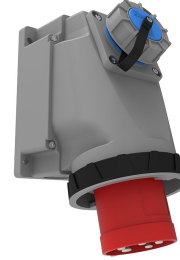

Ürün Kodu**BC1-4504-7238****90° Eğik Pano Prizli Duvar Fişi**

Kategori: 4x63A (3P+E) 6h

**Teknik Özellikler**

AMPER	63A
KUTUP	3P+E
GERILIM	380V-450V
SAAT YÖNÜ	6h
HERTZ	50Hz - 60Hz
IP SINIFI	IP67
İLETKEN MALZEMESİ	MS 58
GÖVDE MALZEMESİ	Polyamid 6
GRAM	1051
KUTU ADET	1
KOLI ADET	12