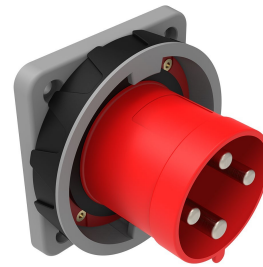

Código de producto

BC1-4504-7114**Ficha técnica de la máquina**

Categoría: 4x63 A (3P+E) 6 h

**Especificaciones técnicas**

AMPERIO	63A
POLAR	3P+E
TENSION	380 V-450 V
EN EL SENTIDO DE LAS AGUJAS DEL RELOJ	6 h
HERTZ	50 Hz - 60 Hz
CLASE IP	IP67
MATERIAL CONDUCTOR	58 d. C.
MATERIAL DEL CUERPO	Poliamida 6
GRAM	155
CANTIDAD POR CAJA	1
NÚMERO DE CAJAS	24