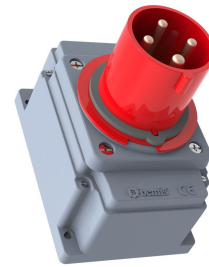

Código de producto

**BC1-4504-2210****Enchufe de pared**

Categoría: 4x63 A (3P+E) 6 h

**Especificaciones técnicas**

AMPERIO	63A
POLAR	3P+E
TENSION	380 V-450 V
EN EL SENTIDO DE LAS AGUJAS DEL RELOJ	6 h
HERTZ	50 Hz - 60 Hz
CLASE IP	IP44
MATERIAL CONDUCTOR	58 d. C.
MATERIAL DEL CUERPO	Poliamida 6
GRAM	155
CANTIDAD POR CAJA	1
NÚMERO DE CAJAS	12