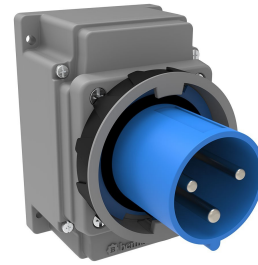

Código de producto

BC1-4403-7210**Enchufe de pared**

Categoría: 3x63 A (2P+E) 6 h

**Especificaciones técnicas**

AMPERIO	63A
POLAR	2P+E
TENSION	220 V-250 V
EN EL SENTIDO DE LAS AGUJAS DEL RELOJ	6 h
HERTZ	50 Hz - 60 Hz
CLASE IP	IP67
MATERIAL CONDUCTOR	58 d. C.
MATERIAL DEL CUERPO	Poliamida 6
GRAM	155
CANTIDAD POR CAJA	1
NÚMERO DE CAJAS	12