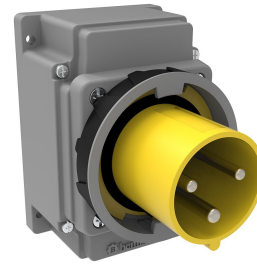

Código de producto

**BC1-4303-7210****Enchufe de pared**

Categoría: 3x63 A (2P+E) 4 h

**Especificaciones técnicas**

AMPERIO	63A
POLAR	2P+E
TENSION	110 V-150 V
EN EL SENTIDO DE LAS AGUJAS DEL RELOJ	4 h
HERTZ	50 Hz - 60 Hz
CLASE IP	IP67
MATERIAL CONDUCTOR	58 d. C.
MATERIAL DEL CUERPO	Poliamida 6
GRAM	829
CANTIDAD POR CAJA	1
NÚMERO DE CAJAS	12