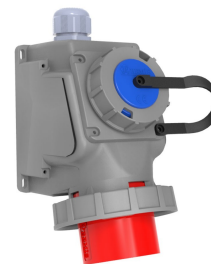

Código de producto

**BC1-3505-7238****90° Eğik 1/16A. Makine Prizli  
Duvar Fişi**

Categoría: 5x32 A (3P+E+N) 6 h

**Especificaciones técnicas**

AMPERIO	32A
POLAR	3P+E+N
TENSION	380 V-450 V
EN EL SENTIDO DE LAS AGUJAS DEL RELOJ	6 h
HERTZ	50 Hz - 60 Hz
CLASE IP	IP67
MATERIAL CONDUCTOR	58 d. C.
MATERIAL DEL CUERPO	Poliamida 6
GRAM	537
CANTIDAD POR CAJA	1
NÚMERO DE CAJAS	18