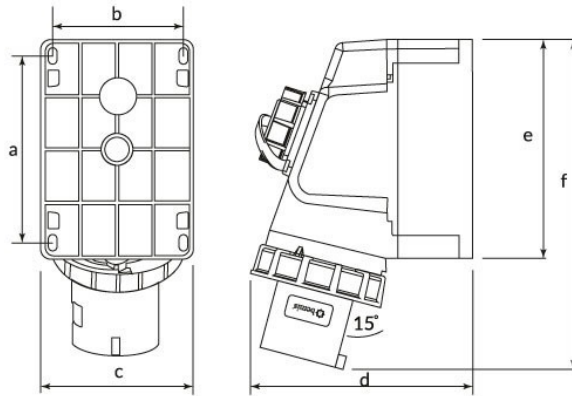

Código de producto

**BC1-3505-7238****90° Eğik 1/16A. Makine Prizli  
Duvar Fişi**

Categoría: 5x32 A (3P+E+N) 6 h

**Especificaciones técnicas**

AMPERIO	32A
POLAR	3P+E+N
TENSION	380 V-450 V
EN EL SENTIDO DE LAS AGUJAS DEL RELOJ	6 h
HERTZ	50 Hz - 60 Hz
CLASE IP	IP67
MATERIAL CONDUCTOR	58 d. C.
MATERIAL DEL CUERPO	Poliamida 6
GRAM	537
CANTIDAD POR CAJA	1
NÚMERO DE CAJAS	18

**Certificados de calidad**

**BC1-3505-7238****Dibujo técnico**

Ölçüler / Dimensions (mm)			
a	113	e	131
b	82	f	199
c $\varnothing$	91	g	
d	149	h	