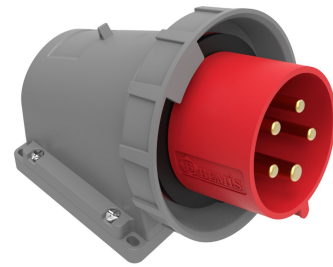

Código de producto

BC1-3505-7236**Enchufe de pared inclinado a 90°**

Categoría: 5x32 A (3P+E+N) 6 h

**Especificaciones técnicas**

| | |
|---------------------------------------|---------------|
| AMPERIO | 32A |
| POLAR | 3P+E+N |
| TENSION | 380 V-450 V |
| EN EL SENTIDO DE LAS AGUJAS DEL RELOJ | 6 h |
| HERTZ | 50 Hz - 60 Hz |
| CLASE IP | IP67 |
| MATERIAL CONDUCTOR | 58 d. C. |
| MATERIAL DEL CUERPO | Poliamida 6 |
| GRAM | 364 |
| CANTIDAD POR CAJA | 3 |
| NÚMERO DE CAJAS | 54 |