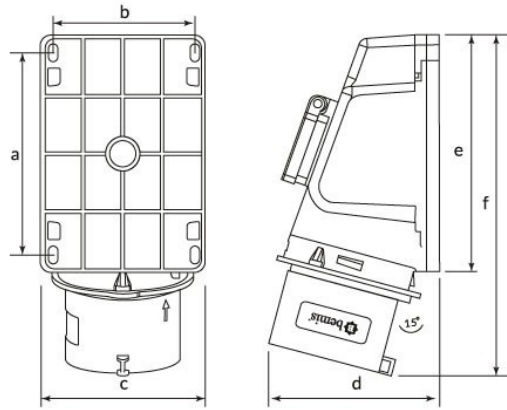

Código de producto

**BC1-3505-2238****90° Eğik Pano Prizli Duvar Fiş**

Categoría: 5x32 A (3P+E+N) 6 h

**Especificaciones técnicas**

AMPERIO	32A
POLAR	3P+E+N
TENSION	380 V-450 V
EN EL SENTIDO DE LAS AGUJAS DEL RELOJ	6 h
HERTZ	50 Hz - 60 Hz
CLASE IP	IP44
MATERIAL CONDUCTOR	58 d. C.
MATERIAL DEL CUERPO	Poliamida 6
GRAM	400
CANTIDAD POR CAJA	3
NÚMERO DE CAJAS	36

**Certificados de calidad**

**BC1-3505-2238****Dibujo técnico**

Ölçüler / Dimensions (mm)			
a	113	e	131
b	82	f	187
c	91	g	
d	130	h	