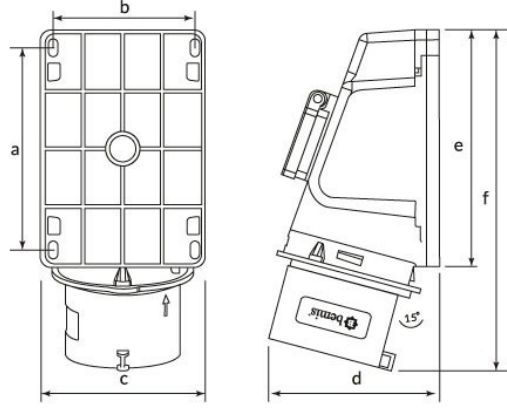

Ürün Kodu

BC1-3505-2238**90° E ik Pano Prizli Duvar Fi**

Kategori: 5x32A (3P+E+N) 6h

**Teknik Özellikler**

AMPER	32A
KUTUP	3P+E+N
GERILIM	380V-450V
SAAT YÖNÜ	6h
HERTZ	50Hz - 60Hz
IP SINIFI	IP44
LETKEN MALZEMESİ	MS 58
GÖVDE MALZEMESİ	Polyamid 6
GRAM	400
KUTU ADET	3
KOLI ADET	36

Kalite Belgeleri

BC1-3505-2238**Teknik Çizim**

Ölçüler / Dimensions (mm)			
a	113	e	131
b	82	f	187
c	91	g	
d	130	h	