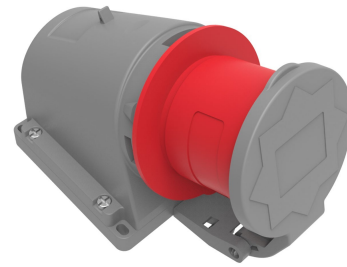

Código de producto

**BC1-3505-2235****90° Eğik Duvar Fiş (Yaylı Kapaklı)**

Categoría: 5x32 A (3P+E+N) 6 h

**Especificaciones técnicas**

AMPERIO	32A
POLAR	3P+E+N
TENSION	380 V-450 V
EN EL SENTIDO DE LAS AGUJAS DEL RELOJ	6 h
HERTZ	50 Hz - 60 Hz
CLASE IP	IP44
MATERIAL CONDUCTOR	58 d. C.
MATERIAL DEL CUERPO	Poliamida 6
GRAM	341,6
CANTIDAD POR CAJA	3
NÚMERO DE CAJAS	54