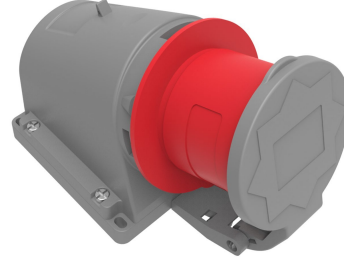

Ürün Kodu**BC1-3505-2235****90° Eğik Duvar Fiş (Yaylı Kapaklı)**

Kategori: 5x32A (3P+E+N) 6h

**Teknik Özellikler**

AMPER	32A
KUTUP	3P+E+N
GERILIM	380V-450V
SAAT YÖNÜ	6h
HERTZ	50Hz - 60Hz
IP SINIFI	IP44
İLETKEN MALZEMESİ	MS 58
GÖVDE MALZEMESİ	Polyamid 6
GRAM	341,6
KUTU ADET	3
KOLI ADET	54

Kalite Belgeleri

BC1-3505-2235**Teknik Çizim**