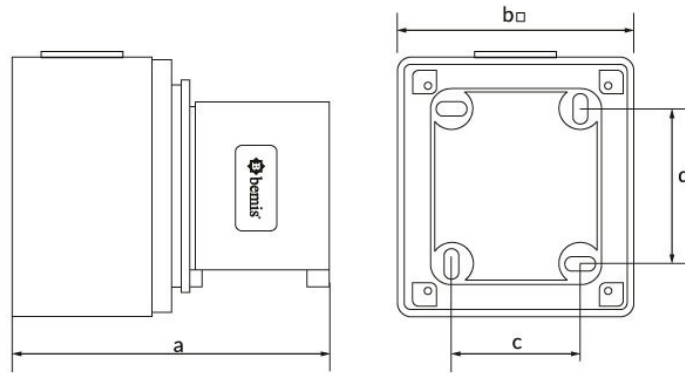

Código de producto

BC1-3505-2210**Enchufe de pared**

Categoría: 5x32 A (3P+E+N) 6 h

**Especificaciones técnicas**

AMPERIO	32A
POLAR	3P+E+N
TENSION	380 V-450 V
EN EL SENTIDO DE LAS AGUJAS DEL RELOJ	6 h
HERTZ	50 Hz - 60 Hz
CLASE IP	IP44
MATERIAL CONDUCTOR	58 d. C.
MATERIAL DEL CUERPO	Poliamida 6
GRAM	246,3
CANTIDAD POR CAJA	6
NÚMERO DE CAJAS	108

Certificados de calidad

BC1-3505-2210**Dibujo técnico**

Ölçüler / Dimensions (mm)			
a	93	e	
b□	80x80	f	
c	60	g	
d	60	h	