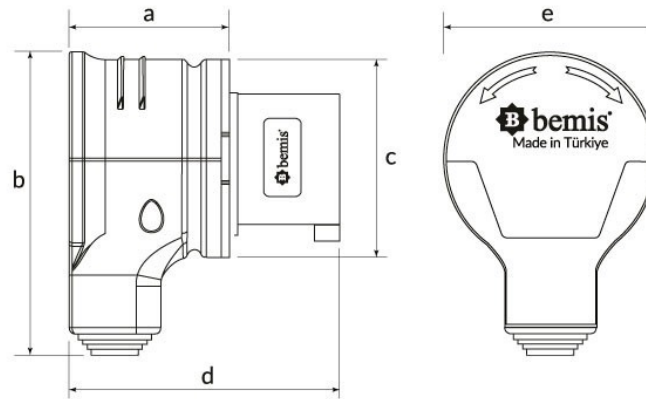

Código de producto

BC1-3505-2130**90° Eğik Döner Fiş**

Categoría: 5x32 A (3P+E+N) 6 h

**Especificaciones técnicas**

AMPERIO	32A
POLAR	3P+E+N
TENSION	380 V-450 V
EN EL SENTIDO DE LAS AGUJAS DEL RELOJ	6 h
HERTZ	50 Hz - 60 Hz
CLASE IP	IP44
MATERIAL CONDUCTOR	58 d. C.
MATERIAL DEL CUERPO	Poliamida 6
GRAM	265,5
CANTIDAD POR CAJA	6
NÚMERO DE CAJAS	108

Certificados de calidad

BC1-3505-2130**Dibujo técnico**

Ölçüler / Dimensions (mm)			
a	59	e	83
b	113	f	
c \varnothing	78	g	
d	104	h	