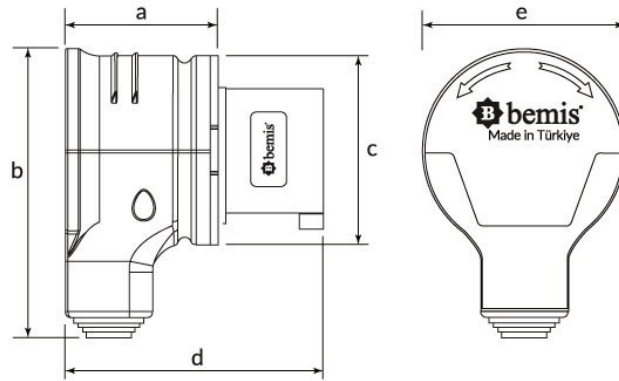

Código de producto

**BC1-3505-2080****90° Eğik Enversör Döner Fiş**

Categoría: 5x32 A (3P+E+N) 6 h

**Especificaciones técnicas**

AMPERIO	32A
POLAR	3P+E+N
TENSION	380 V-450 V
EN EL SENTIDO DE LAS AGUJAS DEL RELOJ	6 h
HERTZ	50 Hz - 60 Hz
CLASE IP	IP44
MATERIAL CONDUCTOR	58 d. C.
MATERIAL DEL CUERPO	Poliamida 6
GRAM	320
CANTIDAD POR CAJA	6
NÚMERO DE CAJAS	108

**Certificados de calidad**

**BC1-3505-2080****Dibujo técnico**

Ölçüler / Dimensions (mm)			
a	59	e	83
b	113	f	
c $\varnothing$	78	g	
d	96	h	