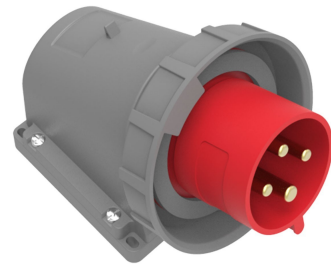

Código de producto

BC1-3504-7236**Enchufe de pared inclinado a 90°**

Categoría: 4x32 A (3P+E) 6 h

**Especificaciones técnicas**

AMPERIO	32A
POLAR	3P+E
TENSION	380 V-450 V
EN EL SENTIDO DE LAS AGUJAS DEL RELOJ	6 h
HERTZ	50 Hz - 60 Hz
CLASE IP	IP67
MATERIAL CONDUCTOR	58 d. C.
MATERIAL DEL CUERPO	Poliamida 6
GRAM	400
CANTIDAD POR CAJA	3
NÚMERO DE CAJAS	54