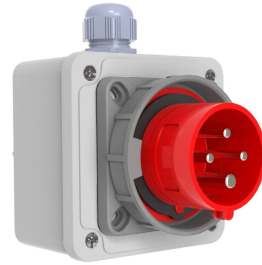

Código de producto

BC1-3504-7210**Enchufe de pared**

Categoría: 4x32 A (3P+E) 6 h

**Especificaciones técnicas**

| | |
|---------------------------------------|---------------|
| AMPERIO | 32A |
| POLAR | 3P+E |
| TENSION | 380 V-450 V |
| EN EL SENTIDO DE LAS AGUJAS DEL RELOJ | 6 h |
| HERTZ | 50 Hz - 60 Hz |
| CLASE IP | IP67 |
| MATERIAL CONDUCTOR | 58 d. C. |
| MATERIAL DEL CUERPO | Poliamida 6 |
| GRAM | 155 |
| CANTIDAD POR CAJA | 2 |
| NÚMERO DE CAJAS | 24 |