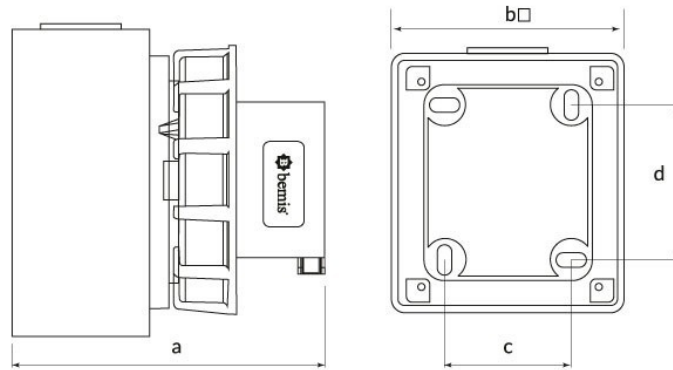

Código de producto

BC1-3504-7210**Enchufe de pared**

Categoría: 4x32 A (3P+E) 6 h

**Especificaciones técnicas**

| | |
|---------------------------------------|---------------|
| AMPERIO | 32A |
| POLAR | 3P+E |
| TENSION | 380 V-450 V |
| EN EL SENTIDO DE LAS AGUJAS DEL RELOJ | 6 h |
| HERTZ | 50 Hz - 60 Hz |
| CLASE IP | IP67 |
| MATERIAL CONDUCTOR | 58 d. C. |
| MATERIAL DEL CUERPO | Poliamida 6 |
| GRAM | 155 |
| CANTIDAD POR CAJA | 2 |
| NÚMERO DE CAJAS | 24 |

Certificados de calidad

BC1-3504-7210**Dibujo técnico**

| Ölçüler / Dimensions (mm) | | |
|---------------------------|-----|---|
| a | 119 | e |
| b□ | 95 | f |
| c | 55 | g |
| d | 55 | h |