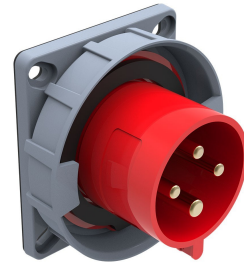

Código de producto

BC1-3504-7114**Ficha técnica de la máquina**

Categoría: 4x32 A (3P+E) 6 h

**Especificaciones técnicas**

AMPERIO	32A
POLAR	3P+E
TENSION	380 V-450 V
EN EL SENTIDO DE LAS AGUJAS DEL RELOJ	6 h
HERTZ	50 Hz - 60 Hz
CLASE IP	IP67
MATERIAL CONDUCTOR	58 d. C.
MATERIAL DEL CUERPO	Poliamida 6
GRAM	155
CANTIDAD POR CAJA	6
NÚMERO DE CAJAS	108