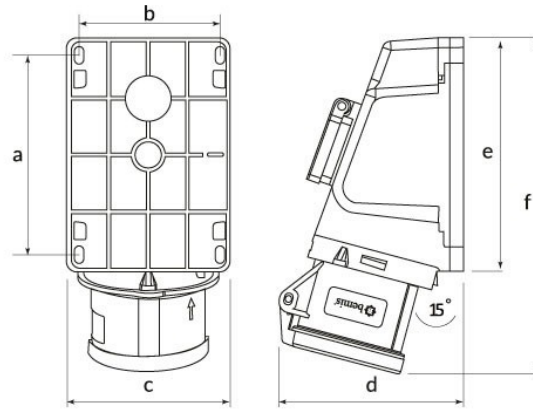

Código de producto

**BC1-3504-2537****90° Eğik Pano Prizli Duvar Priz**

Categoría: 4x32 A (3P+E) 6 h

**Especificaciones técnicas**

AMPERIO	32A
POLAR	3P+E
TENSION	380 V-450 V
EN EL SENTIDO DE LAS AGUJAS DEL RELOJ	6 h
HERTZ	50 Hz - 60 Hz
CLASE IP	IP44
MATERIAL CONDUCTOR	58 d. C.
MATERIAL DEL CUERPO	Poliamida 6
GRAM	395
CANTIDAD POR CAJA	3
NÚMERO DE CAJAS	36

**Certificados de calidad**

**BC1-3504-2537****Dibujo técnico**

Ölçüler / Dimensions (mm)			
a	78	e	87
b	64	f	96
c $\varnothing$	79	g	
d	78	h	