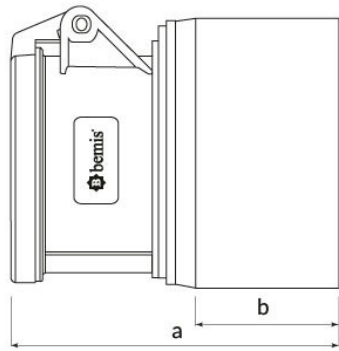

Código de producto

**BC1-3504-2510****Toma de corriente de pared**

Categoría: 4x32 A (3P+E) 6 h

**Especificaciones técnicas**

AMPERIO	32A
POLAR	3P+E
TENSION	380 V-450 V
EN EL SENTIDO DE LAS AGUJAS DEL RELOJ	6 h
HERTZ	50 Hz - 60 Hz
CLASE IP	IP44
MATERIAL CONDUCTOR	58 d. C.
MATERIAL DEL CUERPO	Poliamida 6
GRAM	268,4
CANTIDAD POR CAJA	6
NÚMERO DE CAJAS	108

**Certificados de calidad**

**BC1-3504-2510****Dibujo técnico**

Ölçüler / Dimensions (mm)			
a	120	e	60
b	45	f	80
c	60	g	
d	80	h	