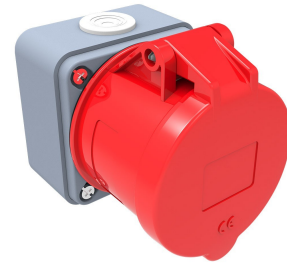

Código de producto

**BC1-3504-2510****Toma de corriente de pared**

Categoría: 4x32 A (3P+E) 6 h

**Especificaciones técnicas**

AMPERIO	32A
POLAR	3P+E
TENSION	380 V-450 V
EN EL SENTIDO DE LAS AGUJAS DEL RELOJ	6 h
HERTZ	50 Hz - 60 Hz
CLASE IP	IP44
MATERIAL CONDUCTOR	58 d. C.
MATERIAL DEL CUERPO	Poliamida 6
GRAM	268,4
CANTIDAD POR CAJA	6
NÚMERO DE CAJAS	108

**Certificados de calidad**

**BC1-3504-2510****Dibujo técnico**

Ölçüler / Dimensions (mm)			
a	120	e	60
b	45	f	80
c	60	g	
d	80	h	