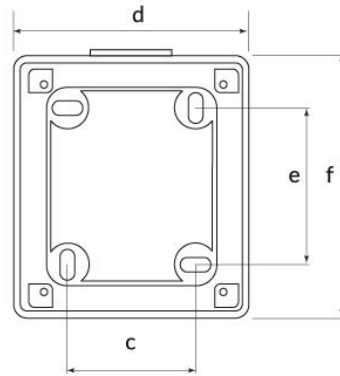

Código de producto

**BC1-3504-2510****Toma de corriente de pared**

Categoría: 4x32 A (3P+E) 6 h

**Especificaciones técnicas**

AMPERIO	32A
POLAR	3P+E
TENSION	380 V-450 V
EN EL SENTIDO DE LAS AGUJAS DEL RELOJ	6 h
HERTZ	50 Hz - 60 Hz
CLASE IP	IP44
MATERIAL CONDUCTOR	58 d. C.
MATERIAL DEL CUERPO	Poliamida 6
GRAM	268,4
CANTIDAD POR CAJA	6
NÚMERO DE CAJAS	108

**Certificados de calidad**

**BC1-3504-2510****Dibujo técnico**

Ölçüler / Dimensions (mm)			
a	120	e	60
b	45	f	80
c	60	g	
d	80	h	