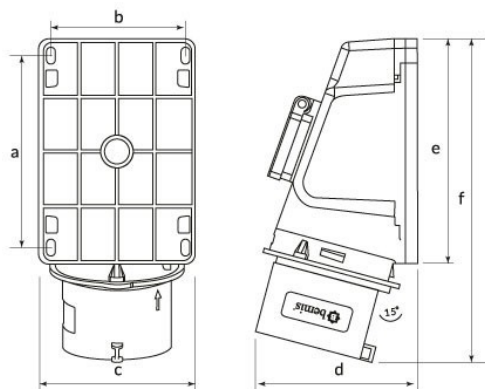

Código de producto

BC1-3504-2238**90° Eğik P. Prizli Duvar Fiş**

Categoría: 4x32 A (3P+E) 6 h

**Especificaciones técnicas**

AMPERIO	32A
POLAR	3P+E
TENSION	380 V-450 V
EN EL SENTIDO DE LAS AGUJAS DEL RELOJ	6 h
HERTZ	50 Hz - 60 Hz
CLASE IP	IP44
MATERIAL CONDUCTOR	58 d. C.
MATERIAL DEL CUERPO	Poliamida 6
GRAM	352
CANTIDAD POR CAJA	3
NÚMERO DE CAJAS	36

Certificados de calidad

BC1-3504-2238**Dibujo técnico**

Ölçüler / Dimensions (mm)			
a	113	e	131
b	82	f	187
c ø	91	g	
d	130	h	