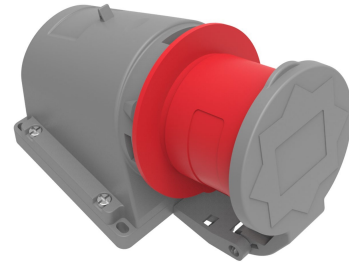

Código de producto

BC1-3504-2235**90° Eğik Duvar Fiş (Yaylı Kapaklı)**

Categoría: 4x32 A (3P+E) 6 h

**Especificaciones técnicas**

AMPERIO	32A
POLAR	3P+E
TENSION	380 V-450 V
EN EL SENTIDO DE LAS AGUJAS DEL RELOJ	6 h
HERTZ	50 Hz - 60 Hz
CLASE IP	IP44
MATERIAL CONDUCTOR	58 d. C.
MATERIAL DEL CUERPO	Poliamida 6
GRAM	320,8
CANTIDAD POR CAJA	3
NÚMERO DE CAJAS	54