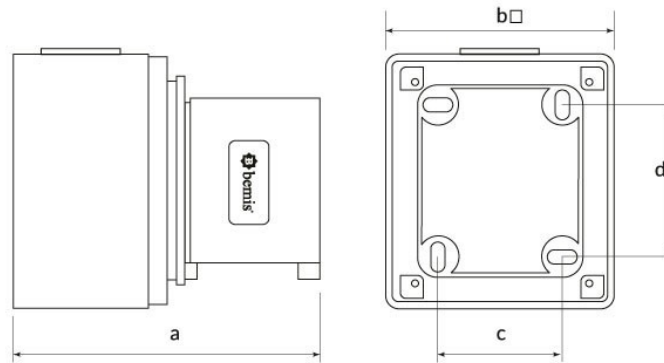

Código de producto

BC1-3504-2210**Enchufe de pared**

Categoría: 4x32 A (3P+E) 6 h

**Especificaciones técnicas**

AMPERIO	32A
POLAR	3P+E
TENSION	380 V-450 V
EN EL SENTIDO DE LAS AGUJAS DEL RELOJ	6 h
HERTZ	50 Hz - 60 Hz
CLASE IP	IP44
MATERIAL CONDUCTOR	58 d. C.
MATERIAL DEL CUERPO	Poliamida 6
GRAM	178
CANTIDAD POR CAJA	6
NÚMERO DE CAJAS	108

Certificados de calidad

BC1-3504-2210**Dibujo técnico**

Ölçüler / Dimensions (mm)		
a	117	e
b	80	f
c	60	g
d	60	h