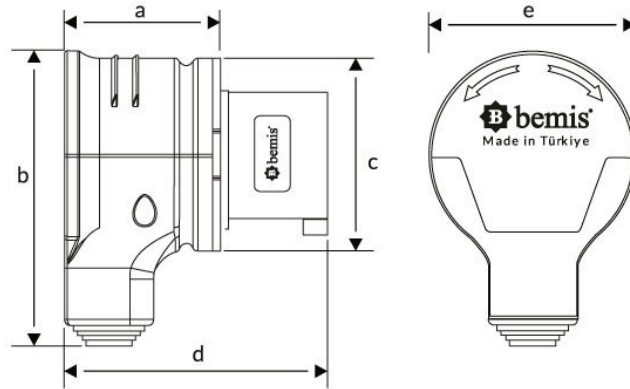

Código de producto

**BC1-3504-2130****90° Eğik Döner Fiş**

Categoría: 4x32 A (3P+E) 6 h

**Especificaciones técnicas**

|                                       |               |
|---------------------------------------|---------------|
| AMPERIO                               | 32A           |
| POLAR                                 | 3P+E          |
| TENSION                               | 380 V-450 V   |
| EN EL SENTIDO DE LAS AGUJAS DEL RELOJ | 6 h           |
| HERTZ                                 | 50 Hz - 60 Hz |
| CLASE IP                              | IP44          |
| MATERIAL CONDUCTOR                    | 58 d. C.      |
| MATERIAL DEL CUERPO                   | Poliamida 6   |
| GRAM                                  | 155           |
| CANTIDAD POR CAJA                     | 6             |
| NÚMERO DE CAJAS                       | 108           |

**Certificados de calidad**

**BC1-3504-2130****Dibujo técnico**

| Ölçüler / Dimensions (mm) |       |   |    |
|---------------------------|-------|---|----|
| a                         | 59    | e | 83 |
| b                         | 113   | f |    |
| c $\varnothing$           | 78    | g |    |
| d                         | 104,5 | h |    |