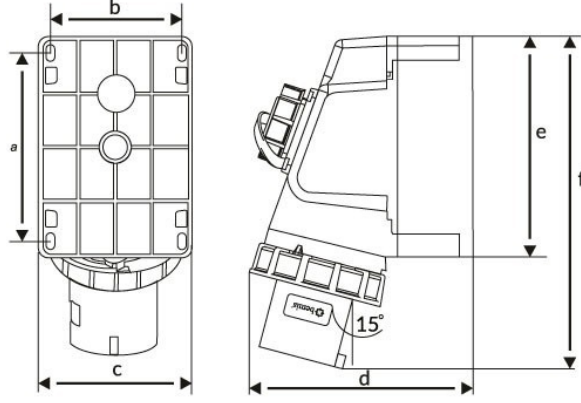

Ürün Kodu

BC1-3403-7238**90° E ik Mak. Prizli Duvar Fi i**

Kategori: 3x32A (2P+E) 6h

Teknik Özellikler

AMPER	32A
KUTUP	2P+E
GER L M	220V-250V
SAAT YÖNÜ	6h
HERTZ	50Hz - 60Hz
IP SINIFI	IP67
LETKEN MALZEMES	MS 58
GÖVDE MALZEMES	Polyamid 6
GRAM	497
KUTU ADET	1
KOL ADET	18

Kalite Belgeleri

BC1-3403-7238**Teknik Çizim**

Ölçüler / Dimensions (mm)			
a	113	e	131
b	82	f	199
c	91	g	
d	149	h	