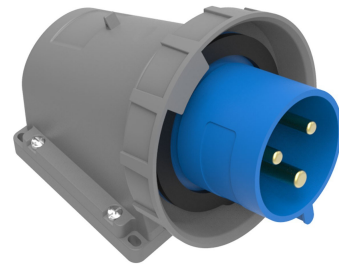

Código de producto

**BC1-3403-7236****Enchufe de pared inclinado a 90°**

Categoría: 3x32 A (2P+E) 6 h

**Especificaciones técnicas**

AMPERIO	32A
POLAR	2P+E
TENSION	220 V-250 V
EN EL SENTIDO DE LAS AGUJAS DEL RELOJ	6 h
HERTZ	50 Hz - 60 Hz
CLASE IP	IP67
MATERIAL CONDUCTOR	58 d. C.
MATERIAL DEL CUERPO	Poliamida 6
GRAM	315,2
CANTIDAD POR CAJA	3
NÚMERO DE CAJAS	54