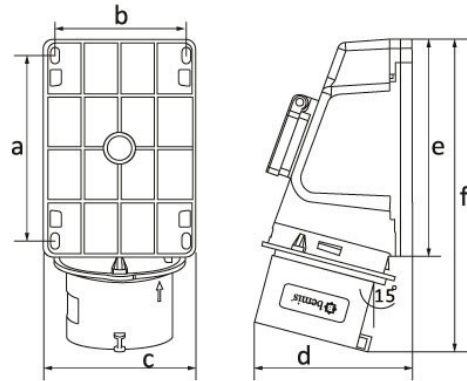

Código de producto

**BC1-3403-2238****90° Eğik P. Prizli Duvar Fiş**

Categoría: 3x32 A (2P+E) 6 h

**Especificaciones técnicas**

AMPERIO	32A
POLAR	2P+E
TENSION	220 V-250 V
EN EL SENTIDO DE LAS AGUJAS DEL RELOJ	6 h
HERTZ	50 Hz - 60 Hz
CLASE IP	IP44
MATERIAL CONDUCTOR	58 d. C.
MATERIAL DEL CUERPO	Poliamida 6
GRAM	330
CANTIDAD POR CAJA	3
NÚMERO DE CAJAS	36

**Certificados de calidad**

**BC1-3403-2238****Dibujo técnico**

Ölçüler / Dimensions (mm)			
a	113	e	131
b	82	f	187
c	91	g	
d	130	h	