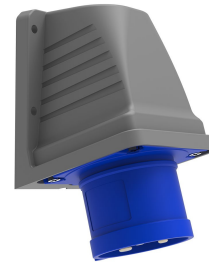

Código de producto

BC1-3403-2236**Enchufe de pared inclinado a 90°**

Categoría: 3x32 A (2P+E) 6 h

**Especificaciones técnicas**

AMPERIO	32A
POLAR	2P+E
TENSION	220 V-250 V
EN EL SENTIDO DE LAS AGUJAS DEL RELOJ	6 h
HERTZ	50 Hz - 60 Hz
CLASE IP	IP44
MATERIAL CONDUCTOR	58 d. C.
MATERIAL DEL CUERPO	Poliamida 6
GRAM	268,7
CANTIDAD POR CAJA	3
NÚMERO DE CAJAS	54