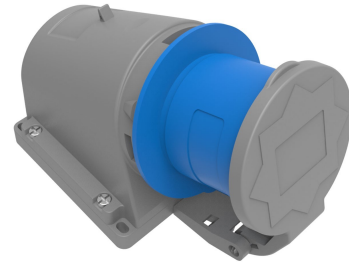

Código de producto

BC1-3403-2235**90° Eğik Duvar Fiş (Yaylı Kapaklı)**

Categoría: 3x32 A (2P+E) 6 h

**Especificaciones técnicas**

AMPERIO	32A
POLAR	2P+E
TENSION	220 V-250 V
EN EL SENTIDO DE LAS AGUJAS DEL RELOJ	6 h
HERTZ	50 Hz - 60 Hz
CLASE IP	IP44
MATERIAL CONDUCTOR	58 d. C.
MATERIAL DEL CUERPO	Poliamida 6
GRAM	292,7
CANTIDAD POR CAJA	3
NÚMERO DE CAJAS	54