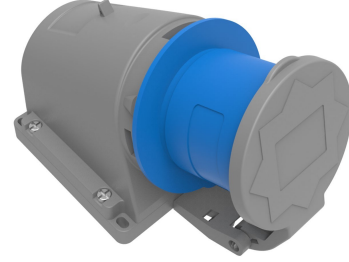

Ürün Kodu

BC1-3403-2235**90° E ik Duvar Fi (Yaylı Kapaklı)**

Kategori: 3x32A (2P+E) 6h

**Teknik Özellikler**

AMPER	32A
KUTUP	2P+E
GER L M	220V-250V
SAAT YÖNÜ	6h
HERTZ	50Hz - 60Hz
IP SINIFI	IP44
LETKEN MALZEMES	MS 58
GÖVDE MALZEMES	Polyamid 6
GRAM	292,7
KUTU ADET	3
KOL ADET	54