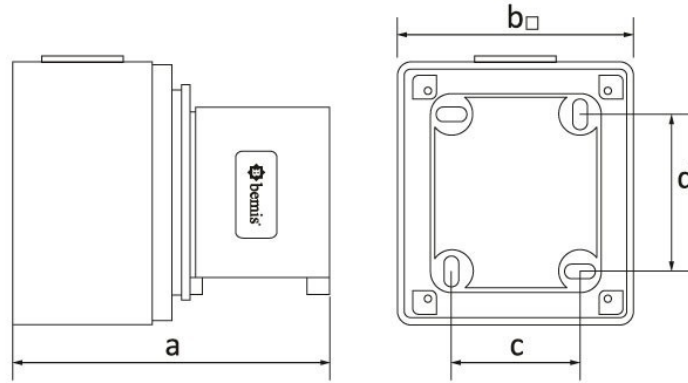

Código de producto

**BC1-3403-2210****Enchufe de pared**

Categoría: 3x32 A (2P+E) 6 h

**Especificaciones técnicas**

AMPERIO	32A
POLAR	2P+E
TENSION	220 V-250 V
EN EL SENTIDO DE LAS AGUJAS DEL RELOJ	6 h
HERTZ	50 Hz - 60 Hz
CLASE IP	IP44
MATERIAL CONDUCTOR	58 d. C.
MATERIAL DEL CUERPO	Poliamida 6
GRAM	155
CANTIDAD POR CAJA	6
NÚMERO DE CAJAS	108

**Certificados de calidad**

**BC1-3403-2210****Dibujo técnico**

Ölçüler / Dimensions (mm)			
a	93	e	
b <sub>□</sub>	80	f	
c	60	g	
d	60	h	