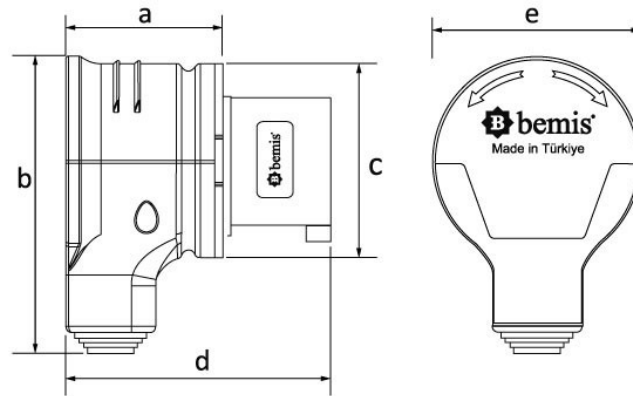

Código de producto

BC1-3403-2130**90° Eğik Döner Fiş**

Categoría: 3x32 A (2P+E) 6 h

**Especificaciones técnicas**

AMPERIO	32A
POLAR	2P+E
TENSION	220 V-250 V
EN EL SENTIDO DE LAS AGUJAS DEL RELOJ	6 h
HERTZ	50 Hz - 60 Hz
CLASE IP	IP44
MATERIAL CONDUCTOR	58 d. C.
MATERIAL DEL CUERPO	Poliamida 6
GRAM	221
CANTIDAD POR CAJA	6
NÚMERO DE CAJAS	108

Certificados de calidad

BC1-3403-2130**Dibujo técnico**

Ölçüler / Dimensions (mm)			
a	59	e	83
b	113	f	
c \varnothing	78	g	
d	104,5	h	