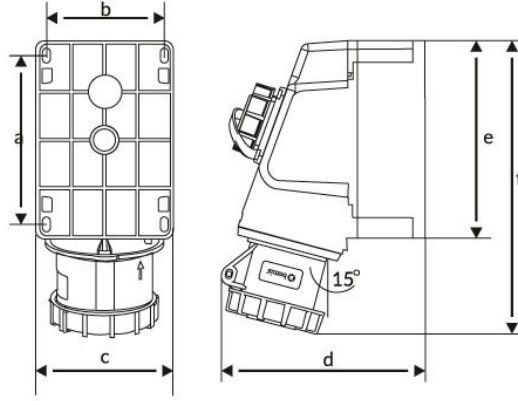

**Ürün Kodu****BC1-3303-7537****90° Eğik Mak. Prizli Duvar Prizi**

Kategori: 3x32A (2P+E) 4h

**Teknik Özellikler**

AMPER	3/32A
KUTUP	2P+E
GERILIM	110V-150V
SAAT YÖNÜ	4h
HERTZ	50Hz - 60Hz
IP SINIFI	IP67
İLETKEN MALZEMESİ	MS 58
GÖVDE MALZEMESİ	Polyamid 6
GRAM	548
KUTU ADET	1
KOLI ADET	18

**Kalite Belgeleri**

**BC1-3303-7537****Teknik Çizim****Ölçüler / Dimensions (mm)**

a	113	e	131
b	82	f	208
cø	91	g	
d	150	h	