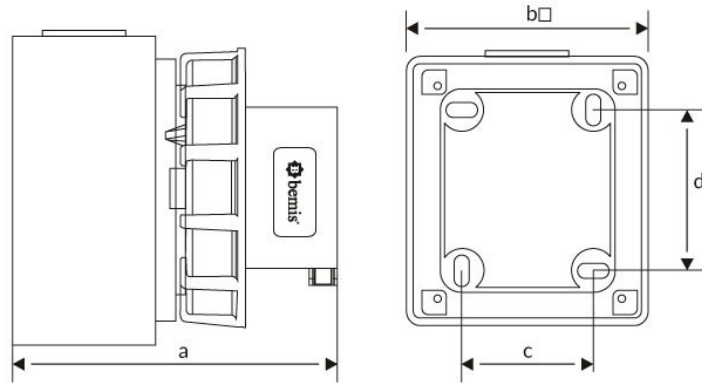

Código de producto

BC1-3303-7210**Enchufe de pared**

Categoría: 3x32 A (2P+E) 4 h

**Especificaciones técnicas**

AMPERIO	3/32 A
POLAR	2P+E
TENSION	110 V-150 V
EN EL SENTIDO DE LAS AGUJAS DEL RELOJ	4 h
HERTZ	50 Hz - 60 Hz
CLASE IP	IP67
MATERIAL CONDUCTOR	58 d. C.
MATERIAL DEL CUERPO	Poliamida 6
GRAM	412
CANTIDAD POR CAJA	2
NÚMERO DE CAJAS	24

Certificados de calidad

BC1-3303-7210**Dibujo técnico**

Ölçüler / Dimensions (mm)		
a	119	e
b	95x95	f
c	55	g
d	55	h