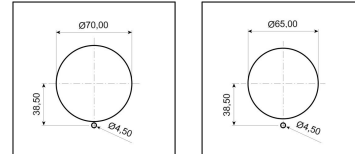

CEE NORM SOMUNLU PANO FİŞ ve PRİZLER İÇİN UYGULANACAK PUNCH DELİK ÖLÇÜLERİ