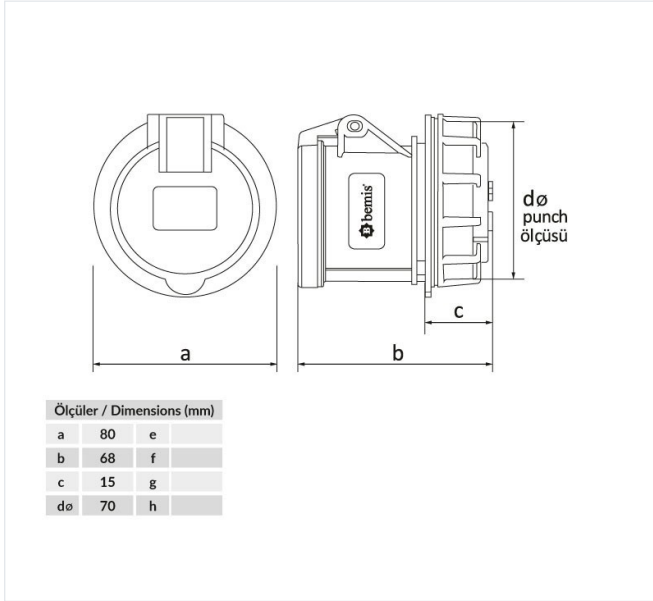

BC1-3303-2440

Dibujo técnico