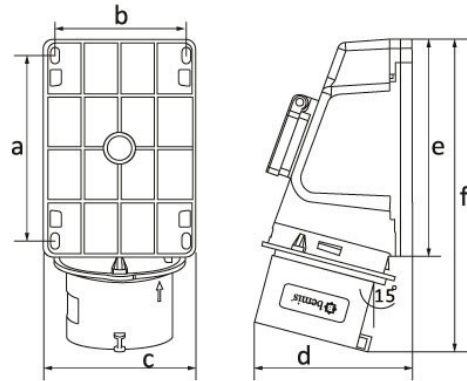

Código de producto

BC1-3303-2238**90° Eğik Pano Prizli Duvar Fiş**

Categoría: 3x32 A (2P+E) 4 h

**Especificaciones técnicas**

AMPERIO	3/32 A
POLAR	2P+E
TENSION	110 V-150 V
EN EL SENTIDO DE LAS AGUJAS DEL RELOJ	4 h
HERTZ	50 Hz - 60 Hz
CLASE IP	IP44
MATERIAL CONDUCTOR	58 d. C.
MATERIAL DEL CUERPO	Poliamida 6
GRAM	329
CANTIDAD POR CAJA	3
NÚMERO DE CAJAS	36

Certificados de calidad

BC1-3303-2238**Dibujo técnico**

Ölçüler / Dimensions (mm)			
a	113	e	131
b	82	f	187
c	91	g	
d	130	h	