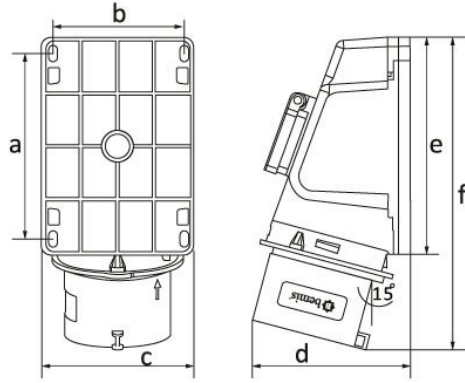

Ürün Kodu

**BC1-3303-2238****90° Eğik Pano Prizli Duvar Fiş**

Kategori: 3x32A (2P+E) 4h

**Teknik Özellikler**

AMPER	3/32A
KUTUP	2P+E
GERILIM	110V-150V
SAAT YÖNÜ	4h
HERTZ	50Hz - 60Hz
IP SINIFI	IP44
İLETKEN MALZEMESİ	MS 58
GÖVDE MALZEMESİ	Polyamid 6
GRAM	329
KUTU ADET	3
KOLI ADET	36

**Kalite Belgeleri**

**BC1-3303-2238****Teknik Çizim**

Ölçüler / Dimensions (mm)			
a	113	e	131
b	82	f	187
c	91	g	
d	130	h	