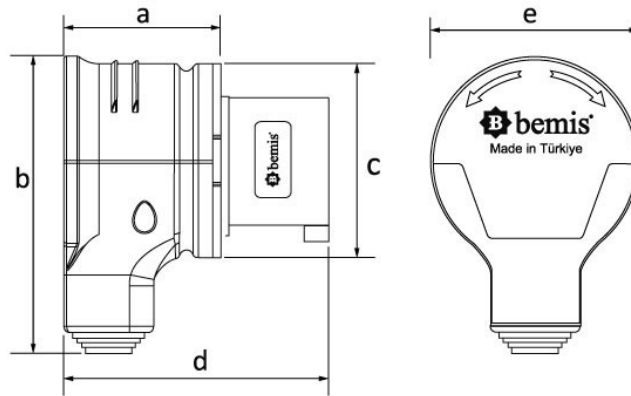

Código de producto

BC1-3303-2130**90° Eğik Döner Fiş**

Categoría: 3x32 A (2P+E) 4 h

**Especificaciones técnicas**

AMPERIO	3/32 A
POLAR	2P+E
TENSION	110 V-150 V
EN EL SENTIDO DE LAS AGUJAS DEL RELOJ	4 h
HERTZ	50 Hz - 60 Hz
CLASE IP	IP44
MATERIAL CONDUCTOR	58 d. C.
MATERIAL DEL CUERPO	Poliamida 6
GRAM	155
CANTIDAD POR CAJA	6
NÚMERO DE CAJAS	108

Certificados de calidad

BC1-3303-2130**Dibujo técnico**

Ölçüler / Dimensions (mm)			
a	59	e	83
b	113	f	
c \varnothing	78	g	
d	104,5	h	