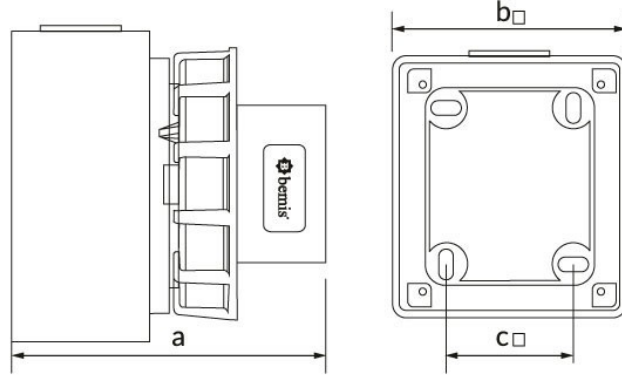

**Ürün Kodu****BC1-3103-7210****Duvar Fiş**

Kategori: 3x32A 24V (3P)

**Teknik Özellikler**

|                          |             |
|--------------------------|-------------|
| <b>AMPER</b>             | 32A         |
| <b>KUTUP</b>             | 3P          |
| <b>GERILIM</b>           | 24V         |
| <b>HERTZ</b>             | 50Hz - 60Hz |
| <b>IP SINIFI</b>         | IP67        |
| <b>İLETKEN MALZEMESİ</b> | MS 58       |
| <b>GÖVDE MALZEMESİ</b>   | Polyamid 6  |
| <b>GRAM</b>              | 278         |
| <b>KUTU ADET</b>         | 4           |
| <b>KOLI ADET</b>         | 72          |

**Kalite Belgeleri**

**BC1-3103-7210****Teknik Çizim**

| Ölçüler / Dimensions (mm) |    |   |  |
|---------------------------|----|---|--|
| a                         | 99 | e |  |
| b                         | 95 | f |  |
| c                         | 55 | g |  |
| d                         |    | h |  |