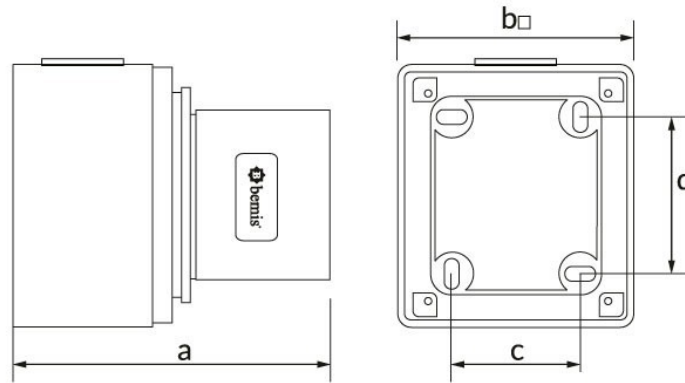

Código de producto

**BC1-3103-2210****Enchufe de pared**

Categoría: 3x32 A, 24 V (3 polos)

**Especificaciones técnicas**

AMPERIO	32A
POLAR	3P
TENSION	24 V
HERTZ	50 Hz - 60 Hz
CLASE IP	IP44
MATERIAL CONDUCTOR	58 d. C.
MATERIAL DEL CUERPO	Poliamida 6
GRAM	173
CANTIDAD POR CAJA	6
NÚMERO DE CAJAS	108

**Certificados de calidad**

**BC1-3103-2210****Dibujo técnico**

Ölçüler / Dimensions (mm)		
a	72,5	e
b	80	f
c	60	g
d	60	h