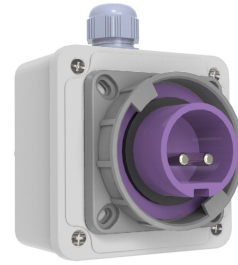

Código de producto

BC1-3102-7210**Enchufe de pared**

Categoría: 2x32 A, 24 V (2 polos)

**Especificaciones técnicas**

AMPERIO	32A
POLAR	2P
TENSION	24 V
HERTZ	50 Hz - 60 Hz
CLASE IP	IP67
MATERIAL CONDUCTOR	58 d. C.
MATERIAL DEL CUERPO	Poliamida 6
GRAM	155
CANTIDAD POR CAJA	4
NÚMERO DE CAJAS	72