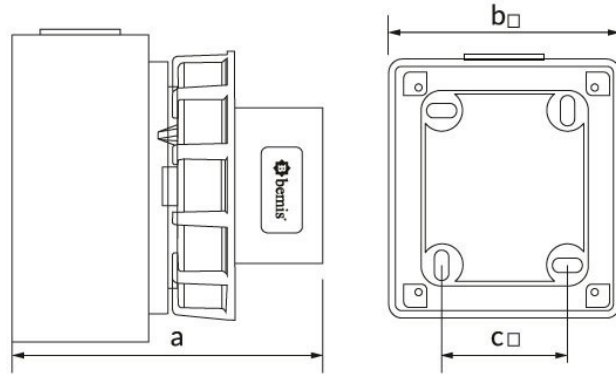

Código de producto

BC1-3102-7210**Enchufe de pared**

Categoría: 2x32 A, 24 V (2 polos)

**Especificaciones técnicas**

AMPERIO	32A
POLAR	2P
TENSION	24 V
HERTZ	50 Hz - 60 Hz
CLASE IP	IP67
MATERIAL CONDUCTOR	58 d. C.
MATERIAL DEL CUERPO	Poliamida 6
GRAM	155
CANTIDAD POR CAJA	4
NÚMERO DE CAJAS	72

Certificados de calidad

BC1-3102-7210**Dibujo técnico**

Ölçüler / Dimensions (mm)			
a	99	e	
b	95	f	
c	55	g	
d		h	