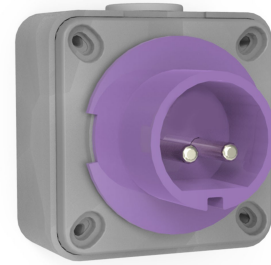

Código de producto

BC1-3102-2210**Enchufe de pared**

Categoría: 2x32 A, 24 V (2 polos)

**Especificaciones técnicas**

AMPERIO	32A
POLAR	2P
TENSION	24 V
HERTZ	50 Hz - 60 Hz
CLASE IP	IP44
MATERIAL CONDUCTOR	58 d. C.
MATERIAL DEL CUERPO	Poliamida 6
GRAM	152
CANTIDAD POR CAJA	6
NÚMERO DE CAJAS	108