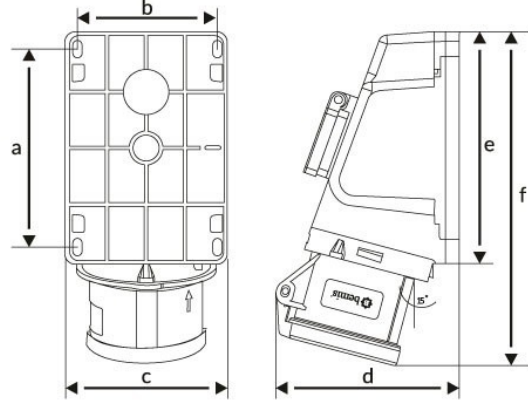

Ürün Kodu

BC1-1505-2537**90° E ik Pano Prizli Duvar Priz**

Kategori: 5x16A (3P+E+N) 6h

Teknik Özellikler

AMPER	5/16A
KUTUP	3P+E+N
GER L M	380V-450V
SAAT YÖNÜ	6h
HERTZ	50Hz - 60Hz
IP SINIFI	IP44
LETKEN MALZEMES	MS 58
GÖVDE MALZEMES	Polyamid 6
GRAM	155
KUTU ADET	3
KOL ADET	36

Kalite Belgeleri

BC1-1505-2537**Teknik Çizim**

Ölçüler / Dimensions (mm)			
a	78	e	87
b	64	f	96
c	79	g	
d	78	h	