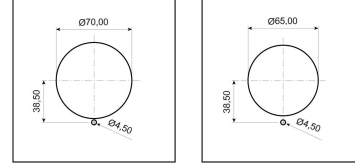

CEE NORM SOMUNLU PANO FİŞ ve PRİZLER İÇİN UYGULANACAK PUNCH DELİK ÖLÇÜLERİ