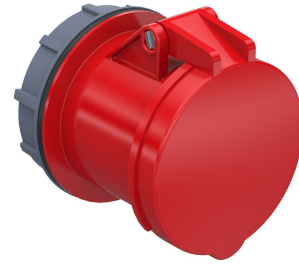

Código de producto

BC1-1505-2440**Somunlu Priz**

Categoría: 5 x 16 A (3P+E+N) 6 h

**Especificaciones técnicas**

AMPERIO	5/16A
POLAR	3P+E+N
TENSION	380 V-450 V
EN EL SENTIDO DE LAS AGUJAS DEL RELOJ	6 h
HERTZ	50 Hz - 60 Hz
CLASE IP	IP44
MATERIAL CONDUCTOR	58 d. C.
MATERIAL DEL CUERPO	Poliamida 6
GRAM	177,3
CANTIDAD POR CAJA	8
NÚMERO DE CAJAS	96

Certificados de calidad

BC1-1505-2440

Dibujo técnico

CEE NORM SOMUNLU PANO FİŞ ve PRİZLER İÇİN UYGULANACAK PUNCH DELİK ÖLÇÜLERİ

PRİZİN SIKILACAĞI SACIN KALINLIĞI
3mm - 5mm ARASINDA İSE
UYGULANACAK DELİK

PRİZİN SIKILACAĞI SACIN KALINLIĞI
1mm - 2,9mm ARASINDA İSE
UYGULANACAK DELİK