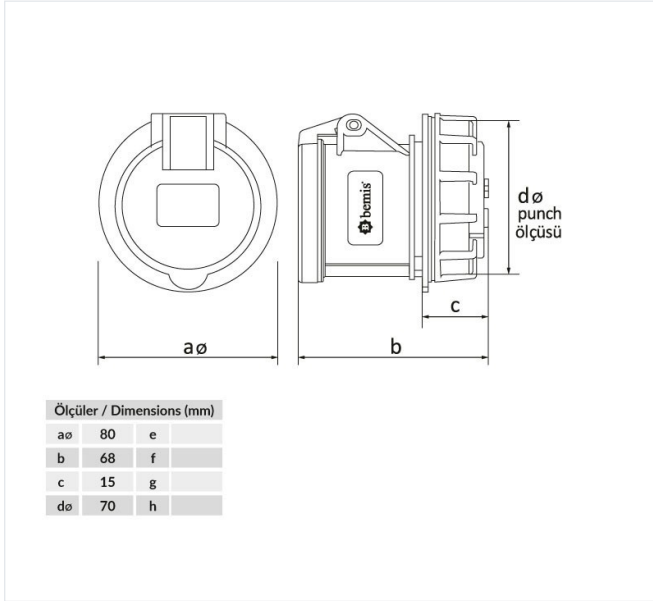

BC1-1505-2440

Dibujo técnico