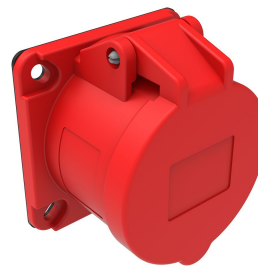

Código de producto

**BC1-1505-2413****Makine Priz (75x75)**

Categoría: 5 x 16 A (3P+E+N) 6 h

**Especificaciones técnicas**

AMPERIO	5/16A
POLAR	3P+E+N
TENSION	380 V-450 V
EN EL SENTIDO DE LAS AGUJAS DEL RELOJ	6 h
HERTZ	50 Hz - 60 Hz
CLASE IP	IP44
MATERIAL CONDUCTOR	58 d. C.
MATERIAL DEL CUERPO	Poliamida 6
GRAM	161,3
CANTIDAD POR CAJA	15
NÚMERO DE CAJAS	180