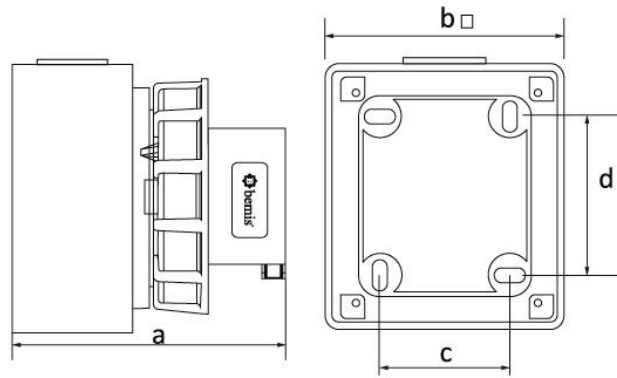

Código de producto

**BC1-1504-7210****Enchufe de pared**

Categoría: 4x16 A (3P+E) 6 h

**Especificaciones técnicas**

AMPERIO	4/16A
POLAR	3P+E
TENSION	380 V-450 V
EN EL SENTIDO DE LAS AGUJAS DEL RELOJ	6 h
HERTZ	50 Hz - 60 Hz
CLASE IP	IP67
MATERIAL CONDUCTOR	58 d. C.
MATERIAL DEL CUERPO	Poliamida 6
GRAM	281
CANTIDAD POR CAJA	4
NÚMERO DE CAJAS	72

**Certificados de calidad**

**BC1-1504-7210****Dibujo técnico**

Ölçüler / Dimensions (mm)		
a	110	e
b $\square$	95	f
c	55	g
d	55	h