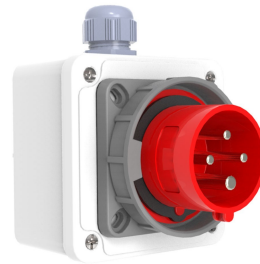

Código de producto

**BC1-1504-7210****Enchufe de pared**

Categoría: 4x16 A (3P+E) 6 h

**Especificaciones técnicas**

AMPERIO	4/16A
POLAR	3P+E
TENSION	380 V-450 V
EN EL SENTIDO DE LAS AGUJAS DEL RELOJ	6 h
HERTZ	50 Hz - 60 Hz
CLASE IP	IP67
MATERIAL CONDUCTOR	58 d. C.
MATERIAL DEL CUERPO	Poliamida 6
GRAM	281
CANTIDAD POR CAJA	4
NÚMERO DE CAJAS	72