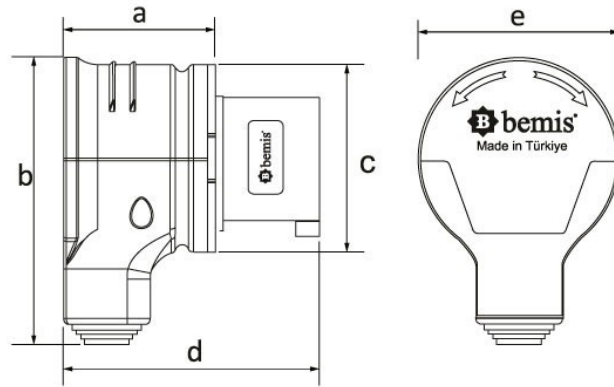

Código de producto

BC1-1504-2130**90° Eğik Döner Fiş**

Categoría: 4x16 A (3P+E) 6 h

**Especificaciones técnicas**

AMPERIO	4/16A
POLAR	3P+E
TENSION	380 V-450 V
EN EL SENTIDO DE LAS AGUJAS DEL RELOJ	6 h
HERTZ	50 Hz - 60 Hz
CLASE IP	IP44
MATERIAL CONDUCTOR	58 d. C.
MATERIAL DEL CUERPO	Poliamida 6
GRAM	215
CANTIDAD POR CAJA	6
NÚMERO DE CAJAS	108

Certificados de calidad

BC1-1504-2130**Dibujo técnico**

Ölçüler / Dimensions (mm)			
a	53	e	70
b	100	f	
cø	65	g	
d	89	h	