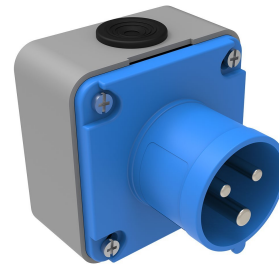

Código de producto

**BC1-1403-2210****Enchufe de pared**

Categoría: 3x16 A (2P+E) 6 h

**Especificaciones técnicas**

AMPERIO	3/16A
POLAR	2P+E
TENSION	220 V-250 V
EN EL SENTIDO DE LAS AGUJAS DEL RELOJ	6 h
HERTZ	50 Hz - 60 Hz
CLASE IP	IP44
MATERIAL CONDUCTOR	58 d. C.
MATERIAL DEL CUERPO	Poliamida 6
GRAM	159
CANTIDAD POR CAJA	6
NÚMERO DE CAJAS	108